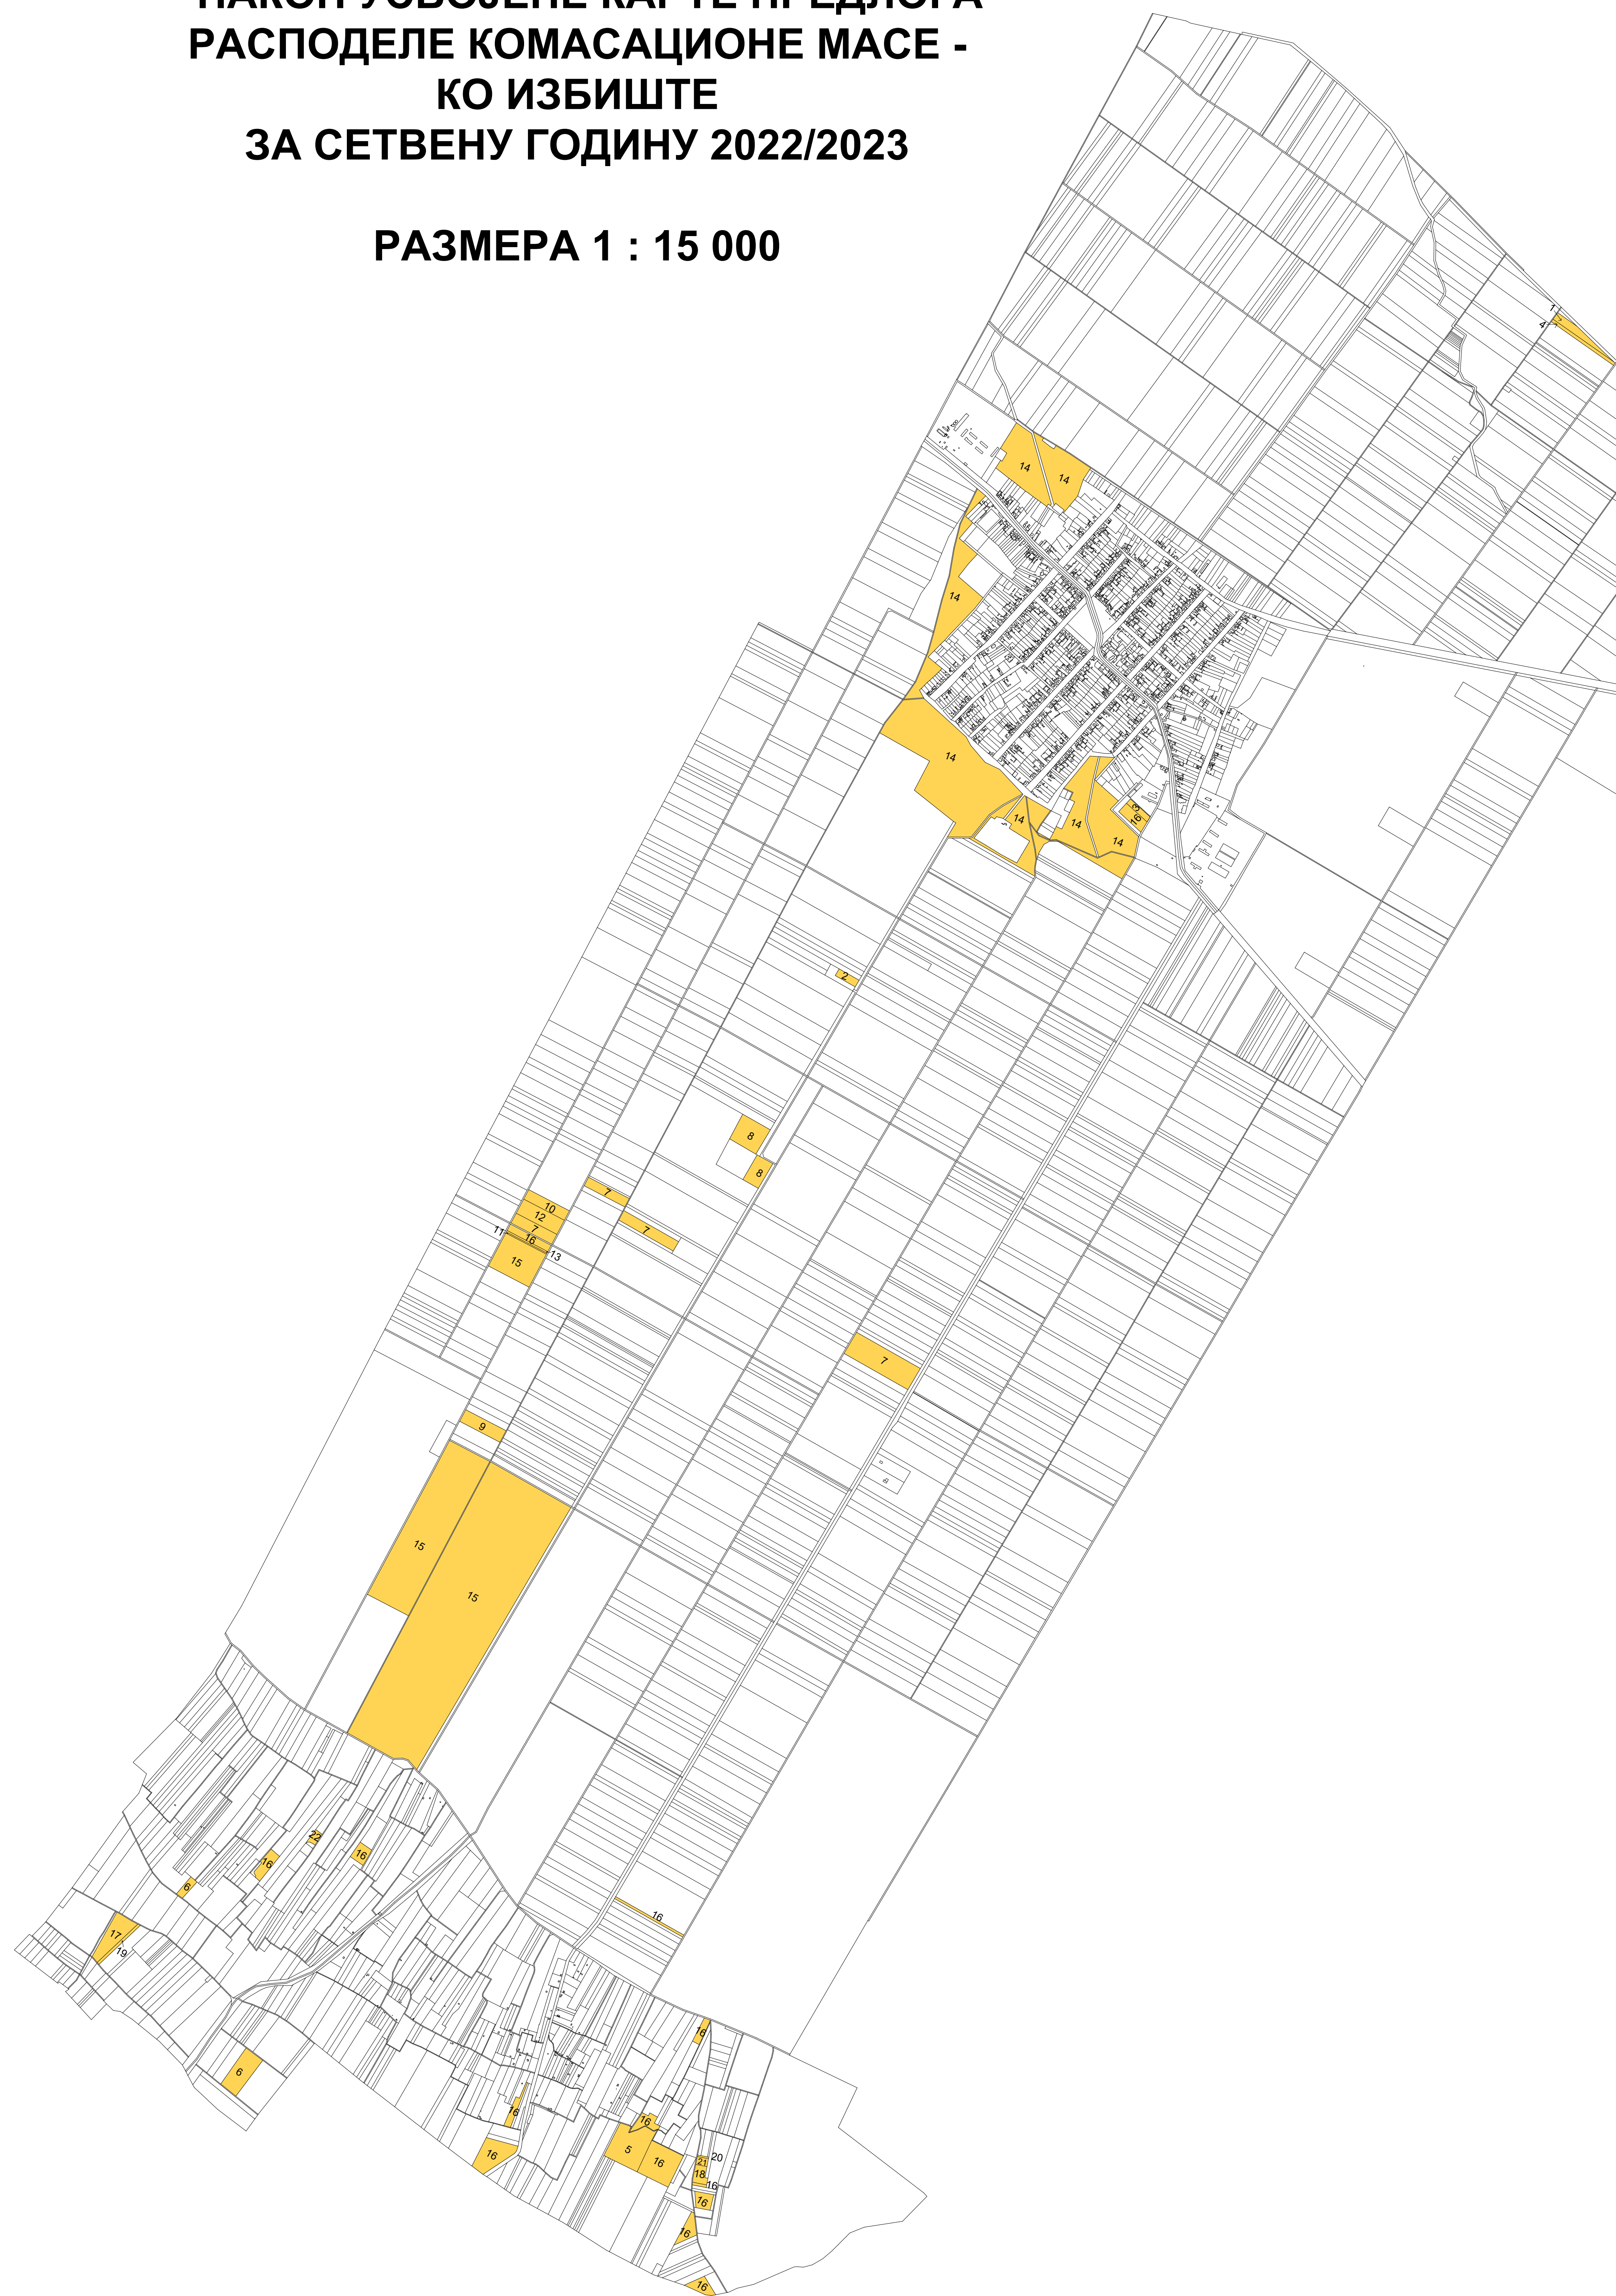

**РАСПОРЕД ЈЕДИНИЦА НАДМЕТАЊА
НА КАРТИ НОВИХ КАТАСТАРСКИХ ПАРЦЕЛА
- НАКОН УСВОЈЕНЕ КАРТЕ ПРЕДЛОГА
РАСПОДЕЛЕ КОМАСАЦИОНЕ МАСЕ -
КО ИЗБИШТЕ
ЗА СЕТВЕНУ ГОДИНУ 2022/2023**

РАЗМЕРА 1 : 15 000

ЛЕГЕНДА

-  ЈЕДИНИЦЕ НАДМЕТАЊА
-  ОСТАЛЕ КАТ. ПАРЦЕЛЕ